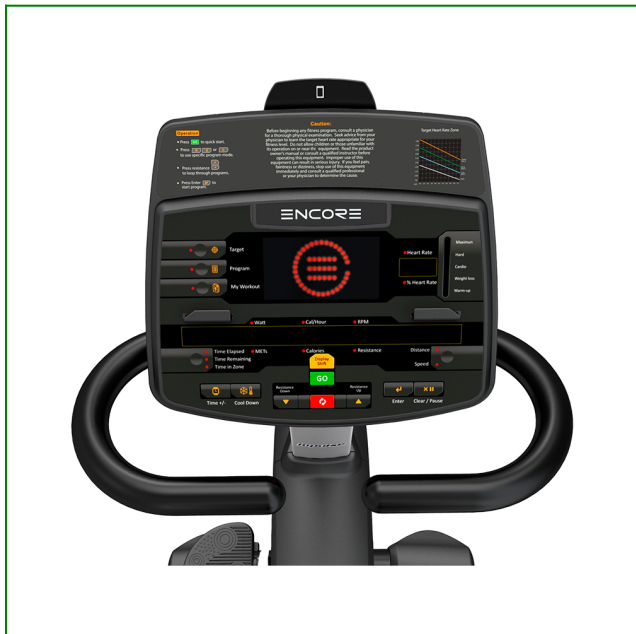

SAGA TRIM

MILEPARKEN 30

DK-2730 HERLEV

TELEFON 38 11 48 11

E-MAIL: INFO@SAGATRIM.DK

WWW.SAGATRIM.DK

ÅBNINGSTIDER

HVERDAGE: 10-17.30

LØRDAG: 10-14.00