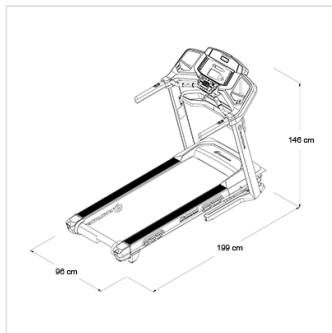

SAGA TRIM

MILEPARKEN 30

DK-2730 HERLEV

TELEFON 38 11 48 11

E-MAIL: INFO@SAGATRIM.DK

WWW.SAGATRIM.DK

ÅBNINGSTIDER

HVERDAGE: 10-17.30

LØRDAG: 10-14.00