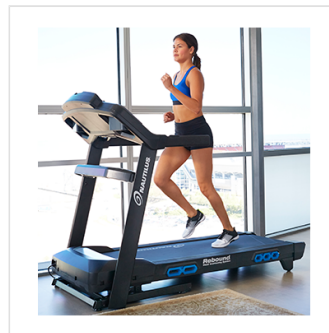

SAGA TRIM

MILEPARKEN 30

DK-2730 HERLEV

TELEFON 38 11 48 11

E-MAIL: INFO@SAGATRIM.DK

WWW.SAGATRIM.DK

ÅBNINGSTIDER

HVERDAGE: 10-17.30

LØRDAG: 10-14.00