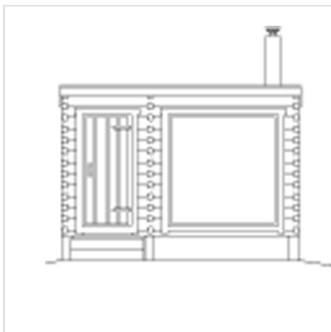

SAGA TRIM

MILEPARKEN 30

DK-2730 HERLEV

TELEFON 38 11 48 11

E-MAIL: INFO@SAGATRIM.DK

WWW.SAGATRIM.DK

ÅBNINGSTIDER

HVERDAGE: 10-17.30

LØRDAG: 10-14.00