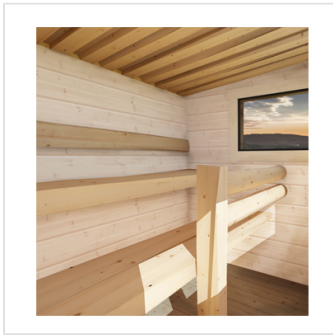

SAGA TRIM

MILEPARKEN 30

DK-2730 HERLEV

TELEFON 38 11 48 11

E-MAIL: INFO@SAGATRIM.DK

WWW.SAGATRIM.DK

ÅBNINGSTIDER

HVERDAGE: 10-17.30

LØRDAG: 10-14.00