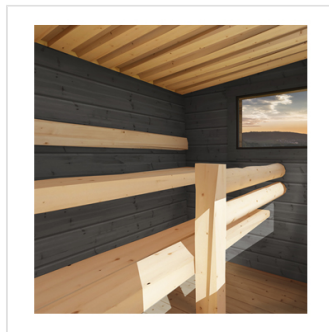

SAGA TRIM

MILEPARKEN 30

DK-2730 HERLEV

TELEFON 38 11 48 11

E-MAIL: INFO@SAGATRIM.DK

WWW.SAGATRIM.DK

ÅBNINGSTIDER

HVERDAGE: 10-17.30

LØRDAG: 10-14.00