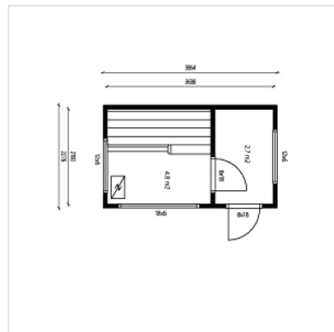

SAGA TRIM

MILEPARKEN 30

DK-2730 HERLEV

TELEFON 38 11 48 11

E-MAIL: INFO@SAGATRIM.DK

WWW.SAGATRIM.DK

ÅBNINGSTIDER

HVERDAGE: 10-17.30

LØRDAG: 10-14.00