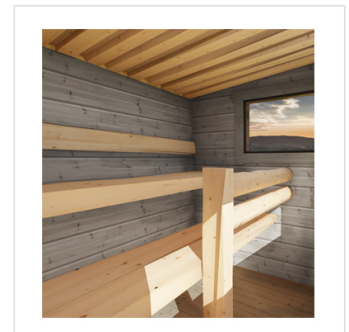

SAGA TRIM

MILEPARKEN 30

DK-2730 HERLEV

TELEFON 38 11 48 11

E-MAIL: INFO@SAGATRIM.DK

WWW.SAGATRIM.DK

ÅBNINGSTIDER

HVERDAGE: 10-17.30

LØRDAG: 10-14.00